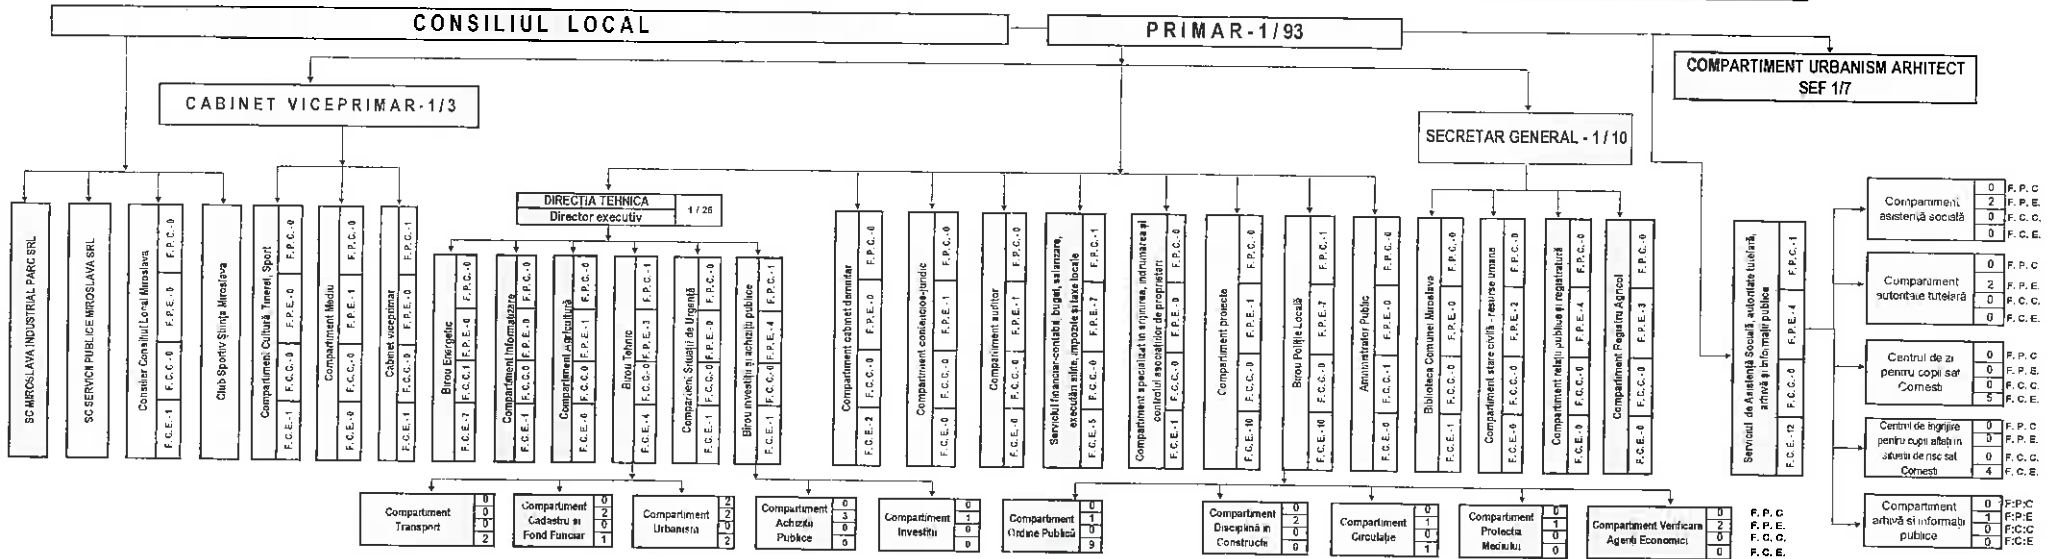

ORGANIGRAMA

APARATULUI DE SPECIALITATE AL PRIMARULUI

COMUNA MIROSLAVA, JUDEȚUL IAȘI

Deputați alesi	2
Funcționari publici, total, din care	42
* de conducere	7
* de execuție	35
Personal contractual, total, din care	54
* de conducere	1
* de execuție	53
TOTAL POSTURI	107