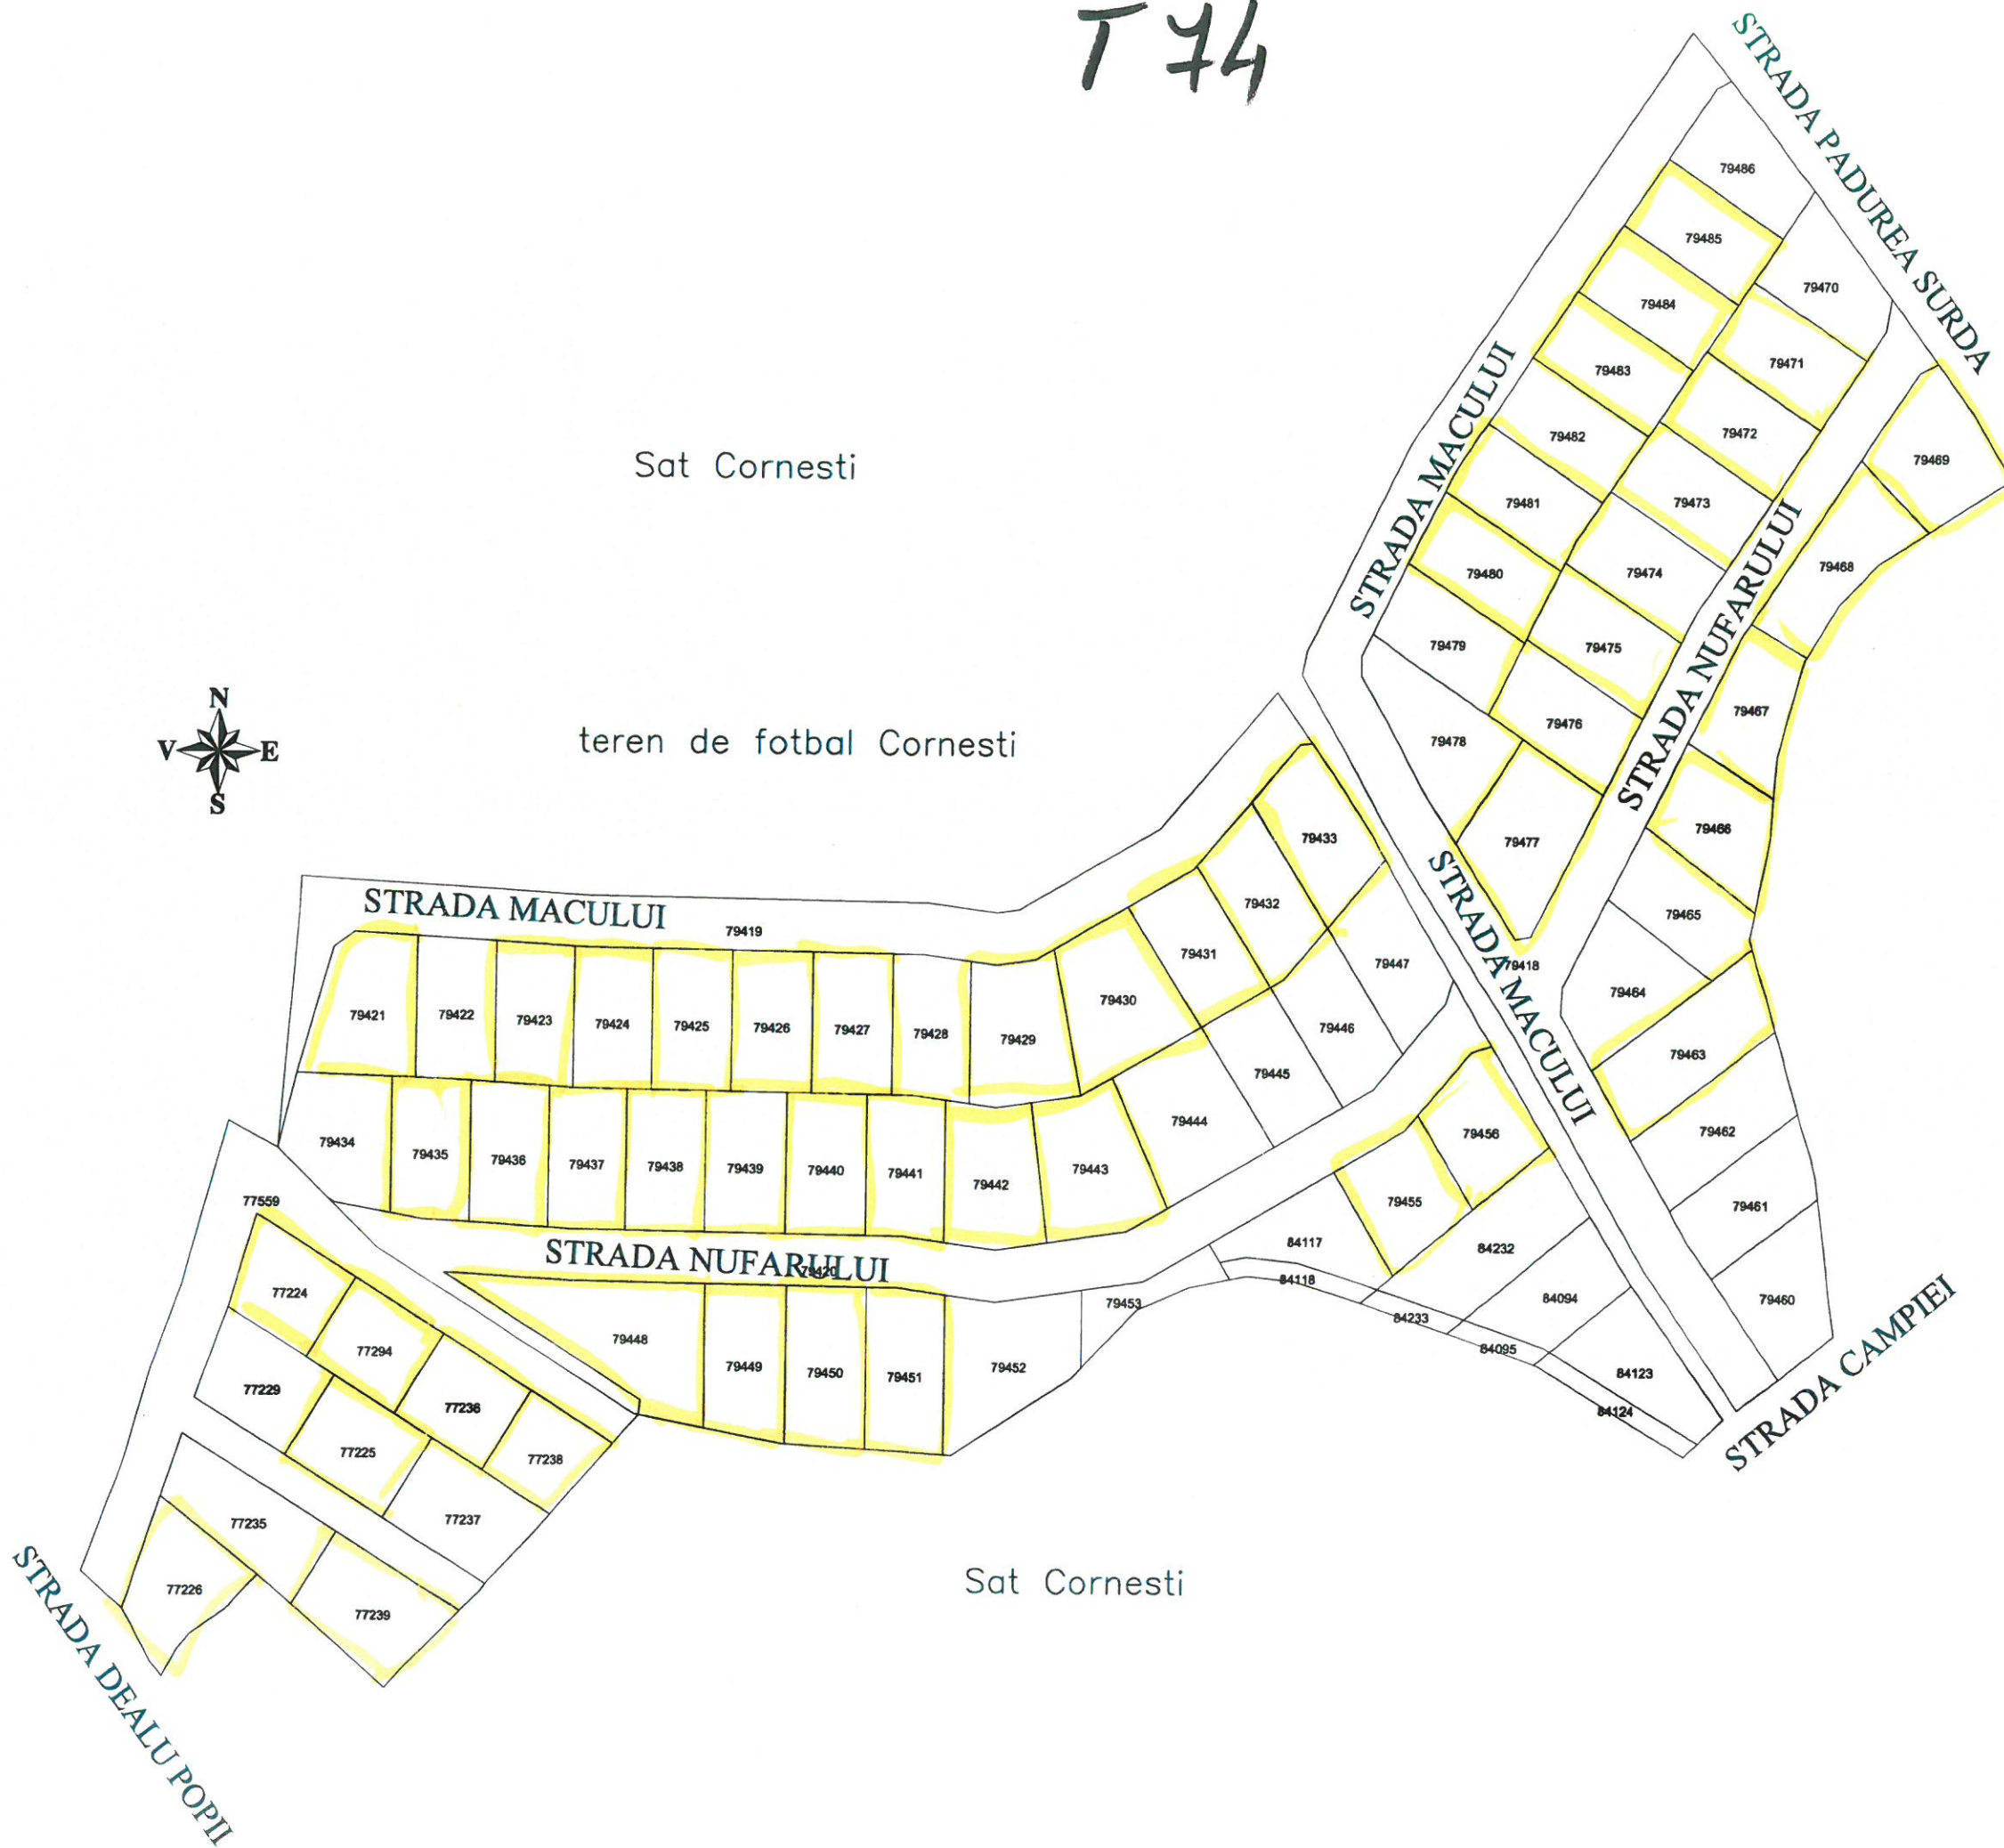

ANEXA LA CAIETUL DE SARCINI

Nr crt	NR inventar	Denumirea bunului	Suprafața mp	Parcela	Tarlaua	NC
1	44	Teren	500	A 3214/169	T 72	77421
2	44	Teren	500	A 3214/144	T 72	77480
3	44	Teren	450	P 3337/11	T 74	77224
4	44	Teren	500	P 3337/16	T 74	77225
5	44	Teren	450	P 3337/13	T 74	77236
6	44	Teren	385	P 3337/14	T 74	77238
6	44	Teren	591	P 3337/19	T 74	77239
8	44	Teren	450	P 3337/12	T 74	77294
9	44	Teren	541		T 74	77226
10	47	Teren	643		T 74	79421
11	47	Teren	511		T 74	79423
12	47	Teren	510		T 74	79424
13	47	Teren	510		T 74	79426
14	47	Teren	510		T 74	79427
15	47	Teren	645		T 74	79429
16	47	Teren	713		T 74	79430
17	47	Teren	534		T 74	79432
18	47	Teren	572		T 74	79433
19	47	Teren	507		T 74	79435
20	47	Teren	511		T 74	79436
21	47	Teren	510		T 74	79437
22	47	Teren	510		T 74	79438
23	47	Teren	510		T 74	79439
24	47	Teren	510		T 74	79440
25	47	Teren	512		T 74	79441
26	47	Teren	622		T 74	79442
27	47	Teren	683		T 74	79443
28	47	Teren	931		T 74	79448
29	47	Teren	551		T 74	79449
30	47	Teren	579		T 74	79450
31	47	Teren	586		T 74	79451
32	47	Teren	523		T 74	79455
33	47	Teren	527		T 74	79456
34	47	Teren	693		T 74	79463
35	47	Teren	551		T 74	79466
36	47	Teren	504		T 74	79467
37	47	Teren	624		T 74	79468
38	47	Teren	621		T 74	79469
39	47	Teren	540		T 74	79471
40	47	Teren	540		T 74	79472
41	47	Teren	540		T 74	79473
42	47	Teren	545		T 74	79475
43	47	Teren	545		T 74	79476

Compartiment achizitii publice,
Burcuta Elena

T 78

Sat Ciurbesti

T 74

Sat Cornesti

teren de fotbal Cornesti

Sat Cornesti

T 75

Sat Cornesti

Sat Cornesti

T 72